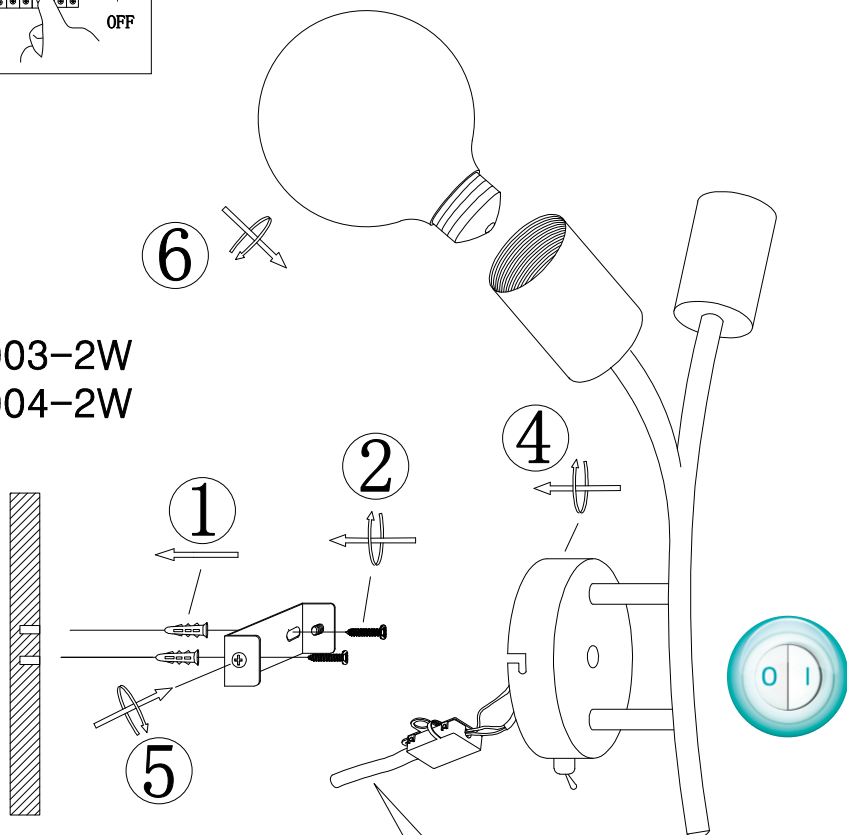

GLOBO

LIGHTING

www.globo-lighting.com

B

54003-2W
54004-2W

GLOBO Handels GmbH
Gewerbestr. 3
A-9184 Sankt Peter